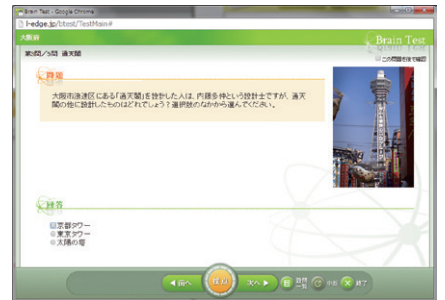

### ひつじTOWN トップ

ひつじTOWNの建物は、それぞれの検定への入り口です。好きなものから実施可能です。

### 検定 トップ

検定によって、実施条件やステージ数は異なります。

### 実施状況画面

スコアの分布や平均点、順位が表示されます。

### 実施画面

クイズの実施画面です。採点后、解説が表示されます。